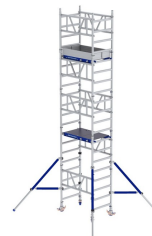

TYPE: 1-persoons rolsteiger MiTOWER 5,2 m

POMP: 1-persoons rolsteiger MiTOWER 5,2 m

Beschrijving

Deze eenpersoons rolsteiger is snel en gemakkelijk op te bouwen door één persoon. Binnen 10 minuten kun je al werken op 6 meter hoogte. Door het lichte gewicht is de rolsteiger gemakkelijk te vervoeren een bedrijfswagen! Deze rolsteiger past daarnaast door elke deur, ideaal voor binnenwerkzaamheden!

Details:

Werkhoogte:	6.2
Platformhoogte:	4.2
Platformafmeting:	1,1 x 0,6 m
Hoogte steiger:	5.2
Maximale belasting:	750 kg
Transportlengte:	1.35
Transportbreedte:	0.75
Transporthoogte:	1.65
Hoogte leuning:	1