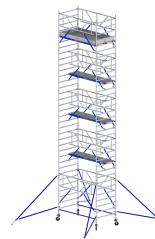

Details:

Werkhoogte:	11.2
Platformhoogte:	9.2
Hoogte steiger:	10.2
Maximaal veilig draagvermogen:	750 kg per steiger
Maximale belasting platform:	200 kg/m²
Lengte:	2.5
Breedte:	1.35
Hoogte leuning:	1

Alle huurprijzen zijn in euro's, exclusief transport, montage, demontage, eventuele brandstoffen, schoonmaakkosten, slijtagekosten en andere verbruiksmaterialen. Tevens zijn alle huurprijzen van machines met een urenteller, tenzij anders aangegeven, gebaseerd op 8 draaiuren per dag.