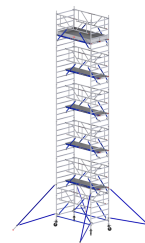

TYPE: Rolsteiger breed 11,2m hoog

POMP: Rolsteiger breed 11,2m hoog

Beschrijving

Onze brede rolsteigers van 1,35 x 2,50 meter zijn ontworpen voor wie extra werkruimte en stabiliteit nodig heeft. Met hun royale breedte bieden deze steigers voldoende ruimte voor meerdere personen, gereedschap en materialen, zodat je efficiënt kunt werken op hoogte.

Dankzij het grote platform van 2,50 meter heb je een ruim werkvlak dat ideaal is voor schilderwerk, gevelreiniging, montage of onderhoud aan daken en gevels. De robuuste wielen maken de steiger eenvoudig verplaatsbaar, waardoor je snel en flexibel kunt werken op verschillende locaties.

Details:

Werkhoogte:	12.2
Platformhoogte:	10.2
Hoogte steiger:	11.2
Maximaal veilig draagvermogen:	750 kg per steiger
Maximale belasting platform:	200 kg/m ²
Lengte:	2.5
Breedte:	1.35
Hoogte leuning:	1