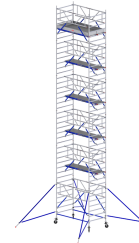

TYPE: Rolsteiger breed 12,2m hoog

POMP: Rolsteiger breed 12,2m hoog

Beschrijving

Onze brede rolsteigers van 1,35 x 2,50 meter zijn ontworpen voor wie extra werkruimte en stabiliteit nodig heeft. Met hun royale breedte bieden deze steigers voldoende ruimte voor meerdere personen, gereedschap en materialen, zodat je efficiënt kunt werken op hoogte.

Dankzij het grote platform van 2,50 meter heb je een ruim werkvlak dat ideaal is voor schilderwerk, gevelreiniging, montage of onderhoud aan daken en gevels. De robuuste wielen maken de steiger eenvoudig verplaatsbaar, waardoor je snel en flexibel kunt werken op verschillende locaties.

Details:

Werkhoogte:	13.2
Platformhoogte:	11.2
Hoogte steiger:	12.2
Maximaal veilig draagvermogen:	750 kg per steiger
Maximale belasting platform:	200 kg/m ²
Lengte:	2.5
Breedte:	1.35
Hoogte leuning:	1