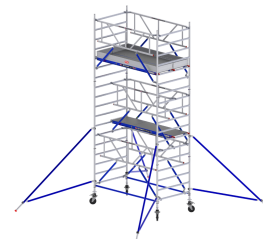

TYPE: Rolsteiger breed 5,2m hoog

POMP: Rolsteiger breed 5,2m hoog

Beschrijving

Onze brede rolsteigers van 1,35 x 2,50 meter zijn ontworpen voor wie extra werkruimte en stabiliteit nodig heeft. Met hun royale breedte bieden deze steigers voldoende ruimte voor meerdere personen, gereedschap en materialen, zodat je efficiënt kunt werken op hoogte.

Dankzij het grote platform van 2,50 meter heb je een ruim werkvlak dat ideaal is voor schilderwerk, gevelreiniging, montage of onderhoud aan daken en gevels. De robuuste wielen maken de steiger eenvoudig verplaatsbaar, waardoor je snel en flexibel kunt werken op verschillende locaties.

De brede rolsteigers voldoen aan alle veiligheidsvoorschriften en zijn eenvoudig op te bouwen. Ze zijn daardoor geschikt voor zowel professionals in de bouw en industrie als particulieren die extra stabiliteit wensen bij hun klus. Kies voor gemak, veiligheid en werkcomfort met een brede rolsteiger van Moerverhuur.

Details:

Werkhoogte:	6.2
Platformhoogte:	4.2
Hoogte steiger:	5.2
Maximaal veilig draagvermogen:	750 kg per steiger
Maximale belasting platform:	200 kg/m ²
Lengte:	2.5
Breedte:	1.35
Hoogte leuning:	1

Alle huurprijzen zijn in euro's, exclusief transport, montage, demontage, eventuele brandstoffen, schoonmaakkosten, slijtagekosten en andere verbruiksmaterialen. Tevens zijn alle huurprijzen van machines met een urenteller, tenzij anders aangegeven, gebaseerd op 8 draaiuren per dag.