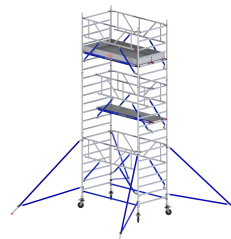

TYPE: Rolsteiger breed 6,2m hoog

POMP: Rolsteiger breed 6,2m hoog

Beschrijving

Onze brede rolsteigers van 1,35 x 2,50 meter zijn ontworpen voor wie extra werkruimte en stabiliteit nodig heeft. Met hun royale breedte bieden deze steigers voldoende ruimte voor meerdere personen, gereedschap en materialen, zodat je efficiënt kunt werken op hoogte.

Dankzij het grote platform van 2,50 meter heb je een ruim werkvlak dat ideaal is voor schilderwerk, gevelreiniging, montage of onderhoud aan daken en gevels. De robuuste wielen maken de steiger eenvoudig verplaatsbaar, waardoor je snel en flexibel kunt werken op verschillende locaties.

De brede rolsteigers voldoen aan alle veiligheidsvoorschriften en zijn eenvoudig op te bouwen. Ze zijn daardoor geschikt voor zowel professionals in de bouw en industrie als particulieren die extra stabiliteit wensen bij hun klus. Kies voor gemak, veiligheid en werkcomfort met een brede rolsteiger van Moerverhuur.

Details:

Werkhoogte:	7.2
Platformhoogte:	5.2
Hoogte steiger:	6.2
Maximaal veilig draagvermogen:	750 kg per steiger
Maximale belasting platform:	200 kg/m ²
Lengte:	2.5
Breedte:	1.35
Hoogte leuning:	1

Alle huurprijzen zijn in euro's, exclusief transport, montage, demontage, eventuele brandstoffen, schoonmaakkosten, slijtagekosten en andere verbruiksmaterialen. Tevens zijn alle huurprijzen van machines met een urenteller, tenzij anders aangegeven, gebaseerd op 8 draaiuren per dag.