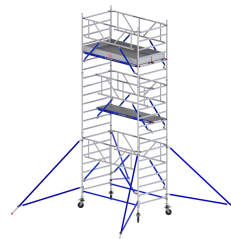

**TYPE:** Rolsteiger breed 6,2m hoog

**POMP:** Rolsteiger breed 6,2m hoog

### Beschrijving

Onze brede rolsteigers van 1,35 x 2,50 meter zijn ontworpen voor wie extra werkruimte en stabiliteit nodig heeft. Met hun royale breedte bieden deze steigers voldoende ruimte voor meerdere personen, gereedschap en materialen, zodat je efficiënt kunt werken op hoogte.

Dankzij het grote platform van 2,50 meter heb je een ruim werkvlak dat ideaal is voor schilderwerk, gevelreiniging, montage of onderhoud aan daken en gevels. De robuuste wielen maken de steiger eenvoudig verplaatsbaar, waardoor je snel en flexibel kunt werken op verschillende locaties.

### Details:

Werkhoogte:	7.2
Platformhoogte:	5.2
Hoogte steiger:	6.2
Maximaal veilig draagvermogen:	750 kg per steiger
Maximale belasting platform:	200 kg/m <sup>2</sup>
Lengte:	2.5
Breedte:	1.35
Hoogte leuning:	1