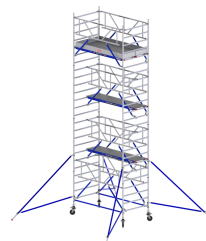

TYPE: Rolsteiger breed 7,2m hoog

POMP: Rolsteiger breed 7,2m hoog

Beschrijving

Onze brede rolsteigers van 1,35 x 2,50 meter zijn ontworpen voor wie extra werkruimte en stabiliteit nodig heeft. Met hun royale breedte bieden deze steigers voldoende ruimte voor meerdere personen, gereedschap en materialen, zodat je efficiënt kunt werken op hoogte.

Dankzij het grote platform van 2,50 meter heb je een ruim werkvlak dat ideaal is voor schilderwerk, gevelreiniging, montage of onderhoud aan daken en gevels. De robuuste wielen maken de steiger eenvoudig verplaatsbaar, waardoor je snel en flexibel kunt werken op verschillende locaties.

De brede rolsteigers voldoen aan alle veiligheidsvoorschriften en zijn eenvoudig op te bouwen. Ze zijn daardoor geschikt voor zowel professionals in de bouw en industrie als particulieren die extra stabiliteit wensen bij hun klus. Kies voor gemak, veiligheid en werkcomfort met een brede rolsteiger van Moerverhuur.

Details:

Werkhoogte:	8.2
Platformhoogte:	6.2
Hoogte steiger:	7.2
Maximaal veilig draagvermogen:	750 kg per steiger
Maximale belasting platform:	200 kg/m ²
Lengte:	2.5
Breedte:	1.35
Hoogte leuning:	1

Alle huurprijzen zijn in euro's, exclusief transport, montage, demontage, eventuele brandstoffen, schoonmaakkosten, slijtagekosten en andere verbruiksmaterialen. Tevens zijn alle huurprijzen van machines met een urenteller, tenzij anders aangegeven, gebaseerd op 8 draaiuren per dag.