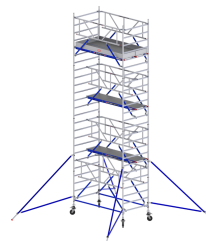

TYPE: Rolsteiger breed 8,2m hoog

POMP: Rolsteiger breed 8,2m hoog

Beschrijving

Onze brede rolsteigers van 1,35 x 2,50 meter zijn ontworpen voor wie extra werkruimte en stabiliteit nodig heeft. Met hun royale breedte bieden deze steigers voldoende ruimte voor meerdere personen, gereedschap en materialen, zodat je efficiënt kunt werken op hoogte.

Dankzij het grote platform van 2,50 meter heb je een ruim werkvlak dat ideaal is voor schilderwerk, gevelreiniging, montage of onderhoud aan daken en gevels. De robuuste wielen maken de steiger eenvoudig verplaatsbaar, waardoor je snel en flexibel kunt werken op verschillende locaties.

De brede rolsteigers voldoen aan alle veiligheidsvoorschriften en zijn eenvoudig op te bouwen. Ze zijn daardoor geschikt voor zowel professionals in de bouw en industrie als particulieren die extra stabiliteit wensen bij hun klus. Kies voor gemak, veiligheid en werkcomfort met een brede rolsteiger van Moerverhuur.

Details:

Werkhoogte:	9.2
Platformhoogte:	7.2
Hoogte steiger:	8.2
Maximaal veilig draagvermogen:	750 kg per steiger
Maximale belasting platform:	200 kg/m ²
Lengte:	2.5
Breedte:	1.35
Hoogte leuning:	1

Alle huurprijzen zijn in euro's, exclusief transport, montage, demontage, eventuele brandstoffen, schoonmaakkosten, slijtagekosten en andere verbruiksmaterialen. Tevens zijn alle huurprijzen van machines met een urenteller, tenzij anders aangegeven, gebaseerd op 8 draaiuren per dag.