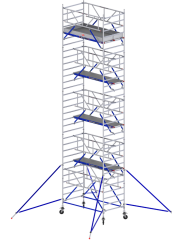

TYPE: Rolsteiger breed 9,2m hoog

POMP: Rolsteiger breed 9,2m hoog

Beschrijving

Onze brede rolsteigers van 1,35 x 2,50 meter zijn ontworpen voor wie extra werkruimte en stabiliteit nodig heeft. Met hun royale breedte bieden deze steigers voldoende ruimte voor meerdere personen, gereedschap en materialen, zodat je efficiënt kunt werken op hoogte.

Dankzij het grote platform van 2,50 meter heb je een ruim werkvlak dat ideaal is voor schilderwerk, gevelreiniging, montage of onderhoud aan daken en gevels. De robuuste wielen maken de steiger eenvoudig verplaatsbaar, waardoor je snel en flexibel kunt werken op verschillende locaties.

Details:

Werkhoogte:	10.2
Platformhoogte:	8.2
Hoogte steiger:	9.2
Maximaal veilig draagvermogen:	750 kg per steiger
Maximale belasting platform:	200 kg/m ²
Lengte:	2.5
Breedte:	1.35
Hoogte leuning:	1

Alle huurprijzen zijn in euro's, exclusief transport, montage, demontage, eventuele brandstoffen, schoonmaakkosten, slijtagekosten en andere verbruiksmaterialen. Tevens zijn alle huurprijzen van machines met een urenteller, tenzij anders aangegeven, gebaseerd op 8 draaiuren per dag.