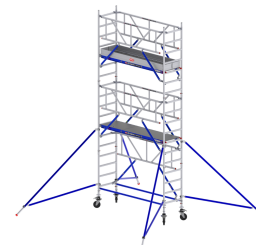

**TYPE:** Rolsteiger smal 5,2m hoog

**POMP:** Rolsteiger smal 5,2m hoog

### Beschrijving

Onze smalle rolsteigers van 0,70 x 2,50 meter zijn de perfecte oplossing voor werkzaamheden op hoogte waar de ruimte beperkt is. Dankzij de smalle breedte zijn deze steigers ideaal voor gebruik in steegjes, binnentuinen of langs gevels waar een standaard steiger niet past.

Ondanks het compacte formaat bieden de steigers maximale werkruimte en stabiliteit. Het brede platform van 2,50 meter zorgt voor voldoende bewegingsvrijheid en ruimte voor gereedschap of materialen. Alle steigers zijn voorzien van robuuste wielen, waardoor je ze eenvoudig kunt verplaatsen op de werkplek.

### Details:

Werkhoogte:	6.2
Platformhoogte:	4.2
Hoogte steiger:	5.2
Maximaal veilig draagvermogen:	750 kg per steiger
Maximale belasting platform:	200 kg/m <sup>2</sup>
Lengte:	2.5
Breedte:	0.75
Hoogte leuning:	1