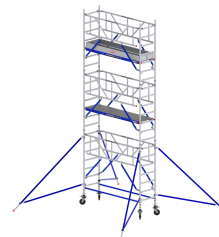

**TYPE:** Rolsteiger smal 6,2m hoog

**POMP:** Rolsteiger smal 6,2m hoog

### Beschrijving

Onze smalle rolsteigers van 0,70 x 2,50 meter zijn de perfecte oplossing voor werkzaamheden op hoogte waar de ruimte beperkt is. Dankzij de smalle breedte zijn deze steigers ideaal voor gebruik in steegjes, binnentuinen of langs gevels waar een standaard steiger niet past.

Ondanks het compacte formaat bieden de steigers maximale werkruimte en stabiliteit. Het brede platform van 2,50 meter zorgt voor voldoende bewegingsvrijheid en ruimte voor gereedschap of materialen. Alle steigers zijn voorzien van robuuste wielen, waardoor je ze eenvoudig kunt verplaatsen op de werkplek.

### Details:

Werkhoogte:	7.2
Platformhoogte:	5.2
Hoogte steiger:	6.2
Maximaal veilig draagvermogen:	750 kg per steiger
Maximale belasting platform:	200 kg/m <sup>2</sup>
Lengte:	2.5
Breedte:	0.75
Hoogte leuning:	1