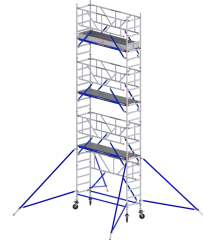

**TYPE:** Rolsteiger smal 7,2m hoog

**POMP:** Rolsteiger smal 7,2m hoog

### Beschrijving

Onze smalle rolsteigers van 0,70 x 2,50 meter zijn de perfecte oplossing voor werkzaamheden op hoogte waar de ruimte beperkt is. Dankzij de smalle breedte zijn deze steigers ideaal voor gebruik in steegjes, binnentuinen of langs gevels waar een standaard steiger niet past.

Ondanks het compacte formaat bieden de steigers maximale werkruimte en stabiliteit. Het brede platform van 2,50 meter zorgt voor voldoende bewegingsvrijheid en ruimte voor gereedschap of materialen. Alle steigers zijn voorzien van robuuste wielen, waardoor je ze eenvoudig kunt verplaatsen op de werkplek.

De smalle rolsteigers voldoen aan de geldende veiligheidsnormen en zijn snel op te bouwen door één of twee personen. Daarmee zijn ze geschikt voor zowel professionele bouwprojecten als particuliere klussen. Of het nu gaat om schilderwerk, gevelonderhoud of installatiewerk, met een smalle steiger werk je veilig, efficiënt en comfortabel op hoogte.