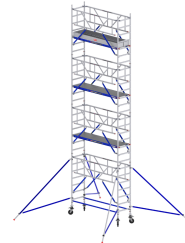

TYPE: Rolsteiger smal 8,2m hoog

POMP: Rolsteiger smal 8,2m hoog

Beschrijving

Onze smalle rolsteigers van 0,70 x 2,50 meter zijn de perfecte oplossing voor werkzaamheden op hoogte waar de ruimte beperkt is. Dankzij de smalle breedte zijn deze steigers ideaal voor gebruik in steegjes, binnentuinen of langs gevels waar een standaard steiger niet past.

Ondanks het compacte formaat bieden de steigers maximale werkruimte en stabiliteit. Het brede platform van 2,50 meter zorgt voor voldoende bewegingsvrijheid en ruimte voor gereedschap of materialen. Alle steigers zijn voorzien van robuuste wielen, waardoor je ze eenvoudig kunt verplaatsen op de werkplek.

De smalle rolsteigers voldoen aan de geldende veiligheidsnormen en zijn snel op te bouwen door één of twee personen. Daarmee zijn ze geschikt voor zowel professionele bouwprojecten als particuliere klussen. Of het nu gaat om schilderwerk, gevelonderhoud of installatiewerk, met een smalle steiger werk je veilig, efficiënt en comfortabel op hoogte.