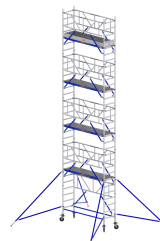

Details:

Werkhoogte:	10.2
Platformhoogte:	8.2
Hoogte steiger:	9.2
Maximaal veilig draagvermogen:	750 kg per steiger
Maximale belasting platform:	200 kg/m²
Lengte:	2.5
Breedte:	0.75
Hoogte leuning:	1

Alle huurprijzen zijn in euro's, exclusief transport, montage, demontage, eventuele brandstoffen, schoonmaakkosten, slijtagekosten en andere verbruiksmaterialen. Tevens zijn alle huurprijzen van machines met een urenteller, tenzij anders aangegeven, gebaseerd op 8 draaiuren per dag.