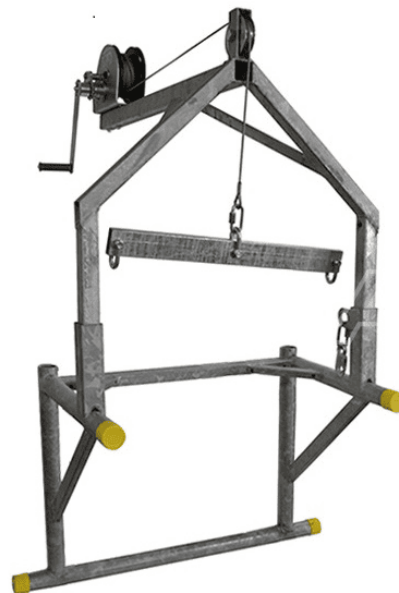

TYPE:

POMP: Stortkoker ophangbeugel en -lier

Beschrijving

Met een stortkoker ophangbeugel en lier huren bevestig je stortkokers eenvoudig en veilig aan een gevel of steiger. De beugel zorgt voor een stabiele ophanging, terwijl de lier het hijsen en positioneren van de stortkokers vergemakkelijkt. Dit maakt het mogelijk om bouw- en sloopafval gecontroleerd naar beneden af te voeren zonder risico's. De combinatie van beugel en lier is robuust uitgevoerd en geschikt voor intensief gebruik op renovatie- en sloopprojecten. Dankzij de verstelbare constructie is deze set breed toepasbaar en snel te monteren, waardoor je veilig en efficiënt kunt werken.

Details:

Alle huurprijzen zijn in euro's, exclusief transport, montage, demontage, eventuele brandstoffen, schoonmaakkosten, slijtagekosten en andere verbruiksmaterialen. Tevens zijn alle huurprijzen van machines met een urenteller, tenzij anders aangegeven, gebaseerd op 8 draaiuren per dag.