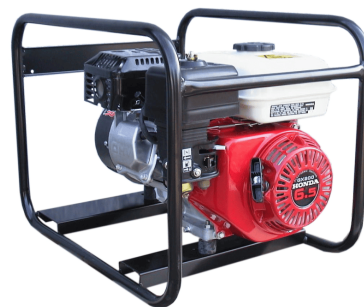

**TYPE:** Stroomaggregaat 3 kVA

**POMP:** Stroomaggregaat 3 kVA

#### Beschrijving

Met een stroomaggregaat 3 kVA voorzie je eenvoudig licht gereedschap en kleine machines van stroom op locaties zonder netaansluiting. Dit compacte aggregaat is handzaam, betrouwbaar en ideaal voor gebruik op bouwplaatsen, bij onderhoudswerk of evenementen. Dankzij de 230V-uitgangen sluit je eenvoudig verlengkabels of klein elektrisch materieel aan.

Let op: dit aggregaat is niet geschikt voor gevoelige apparatuur zoals computers, televisies of meetapparatuur, omdat de spanning licht kan variëren. Voor elektronica wordt een inverteraggregaat aanbevolen.

#### Details:

Gewicht:	42
Vermogen:	3 kVA
Stroomafname max.:	13
Inhoud brandstoftank:	3.1
Lengte:	0.58
Breedte:	0.42
Hoogte:	0.44
Brandstof:	Benzine
Brandstofverbruik 75% belasting:	1,3 liter
Aansluiting externe tank:	Nee
Draaiuren op 1 tank bij 75% last:	2.4
Geluidsdrukkniveau:	70