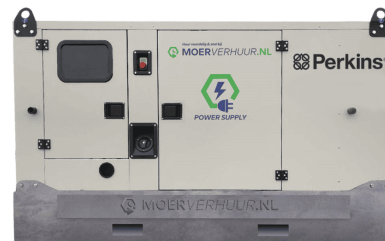

TYPE: Stroomaggregaat 30 kVA

POMP: Stroomaggregaat 30 kVA

Beschrijving

Onze generatoren voorzien je locatie moeiteloos van betrouwbare stroom. Ideaal voor bouwplaatsen, evenementen en situaties waar tijdelijke noodstroom nodig is.

De generator is eenvoudig te bedienen, geluidsarm en zuinig in gebruik, waardoor hij geschikt is voor elke omgeving.

Aansluitingen:

- 1x 32A 5P
- 1x 63A 5P
- 1x 230V CEE

Details:

Gewicht:	1240
Vermogen:	30 kVA
Stroomafname max.:	48
Inhoud brandstoftank:	120
Lengte:	2.17
Breedte:	1.05
Hoogte:	1.46
Brandstof:	Diesel
Brandstofverbruik 50% belasting:	3,9 liter/uur
Brandstofverbruik 75% belasting:	5,4 liter/uur
Aansluiting externe tank:	Nee
Draaiuren op 1 tank bij 75% last:	22
Geluidsdrukkniveau:	66