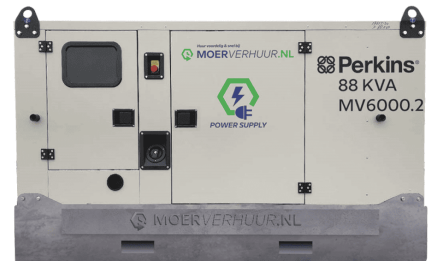

TYPE: Stroomaggregaat 80 kVA

POMP: Stroomaggregaat 80 kVA

Beschrijving

Onze generatoren voorzien je locatie moeiteloos van betrouwbare stroom. Ideaal voor bouwplaatsen, evenementen en situaties waar tijdelijke noodstroom nodig is.

De generator is eenvoudig te bedienen, geluidsarm en zuinig in gebruik, waardoor hij geschikt is voor elke omgeving.

Aansluitingen:

- 1x 125A 5P;
- 1x 63A 5P;
- 1x 230V CEE.

Details:

Gewicht:	1550
Vermogen:	80 kVA
Stroomafname max.:	127
Inhoud brandstoftank:	160
Lengte:	2.47
Breedte:	1.09
Hoogte:	1.47
Brandstof:	Diesel
Brandstofverbruik 50% belasting:	9,7 liter/uur
Brandstofverbruik 75% belasting:	14 liter/uur
Aansluiting externe tank:	Nee
Draaiuren op 1 tank bij 75% last:	11.5
Geluidsdrumniveau:	66