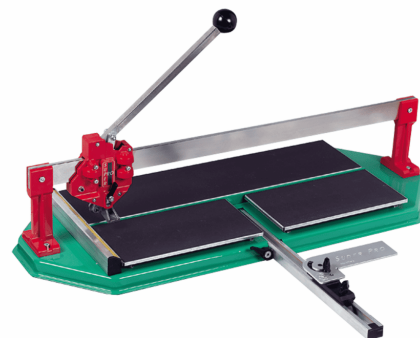

TYPE: Tegelsnijder 90 cm

POMP: Tegelsnijder 90 cm

Beschrijving

De tegelsnijder 90 cm is de perfecte machine voor grootformaat tegels. Met een maximale snijlengte van 90 cm maak je moeiteloos strakke snedes in brede vloertegels en wandtegels. De stevige constructie en dubbele geleiding zorgen voor nauwkeurigheid en stabiliteit, ook bij lange sneden. Je werkt volledig handmatig en stofvrij, waardoor de tegelsnijder ideaal is voor binnengebruik. Dankzij het robuuste maar compacte ontwerp neem je hem eenvoudig mee naar de werkplek en is hij direct klaar voor gebruik.

Details:

Snijlengte:	90
Snijdikte:	5 - 19 mm
Maximale tegeldiagonaal:	63,5 x 63,5 cm
Gewicht:	18,5

Alle huurprijzen zijn in euro's, exclusief transport, montage, demontage, eventuele brandstoffen, schoonmaakkosten, slijtagekosten en andere verbruiksmaterialen. Tevens zijn alle huurprijzen van machines met een urenteller, tenzij anders aangegeven, gebaseerd op 8 draaiuren per dag.