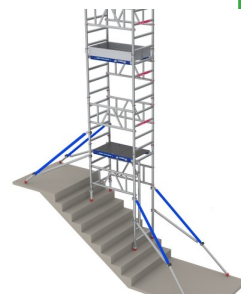

TYPE: 1-persoons rolsteiger MiTOWER 5,2 m

POMP: Trapsteiger MiTOWER 5,2 m

Beschrijving

Deze eenpersoons rolsteiger is snel en gemakkelijk op te bouwen door één persoon. Binnen 10 minuten kun je al werken op 6 meter hoogte. Door het lichte gewicht is de rolsteiger gemakkelijk te vervoeren een bedrijfswagen! Deze rolsteiger past daarnaast door elke deur, ideaal voor binnenwerkzaamheden!

Details:

Werkhoogte:	6.2
Platformhoogte:	4.2
Platformafmeting:	1,1 x 0,6 m
Hoogte steiger:	5.2
Maximale belasting:	750 kg
Transportlengte:	1.35
Transportbreedte:	0.75
Transporthoogte:	1.65
Hoogte leuning:	1