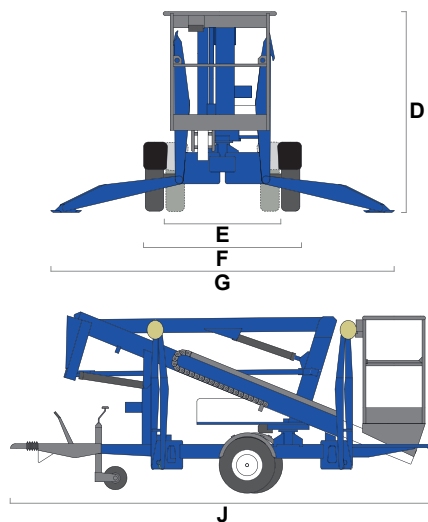

# KNIKTELESCOOP AANHANGERHOOGWERKER 12,1 M

Huurprijs per dag:  
 Huurprijs per weekend:  
 Huurprijs per week:  
 Borg:

€ 100,- inclusief btw  
 € 160,- inclusief btw  
 € 360,- inclusief btw  
 € 200,-

Let op: bij werkopname altijd rekening houden met stempelvlak van 3,5 x 3,5 meter (1,75 m per kant)

(A) 12.2m  
40ft

(B) 10.2m  
33ft 6in

(C) 6.1m  
20ft

200kg  
440lbs

1.1m x 0.65m  
3ft 7in x 2ft 2in

(D) 1.9m  
6ft 3in

(E) 1.1m  
3ft 7in

(F) 1.5m  
4ft 11in

(G) 3.55m  
11ft 8in

(J) 4.5m  
14ft 9in

1400kg  
3100lbs

**MOERVERHUUR.NL**

Telefoon: 0113-308624  
 E-mail: info@moerverhuur.nl  
 Adres: Kloosterweg 4  
 Postcode: 4421PV