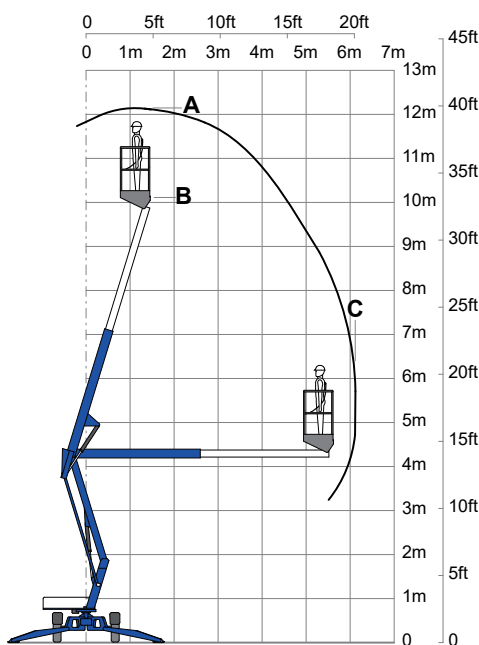

# KNIKTELESCOOP AANHANGERHOOGWERKER 12,1 M

Huurprijs per dag:  
 Huurprijs per weekend:  
 Huurprijs per week:  
 Borg:

€ 100,- inclusief btw  
 € 160,- inclusief btw  
 € 360,- inclusief btw  
 € 200,-

Let op: bij werkopname altijd rekening houden met stempelvlak van 3,5 x 3,5 meter (1,75 m per kant)

(A) 12.2m  
40ft

(B) 10.2m  
33ft 6in

(C) 6.1m  
20ft

200kg  
440lbs

1.1m x 0.65m  
3ft 7in x 2ft 2in

(D) 1.9m  
6ft 3in

(E) 1.1m  
3ft 7in

(F) 1.5m  
4ft 11in

(G) 3.55m  
11ft 8in

(J) 4.5m  
14ft 9in

1400kg  
3100lbs

**MOERVERHUUR.NL**

Telefoon: 0113-308624  
 E-mail: info@moerverhuur.nl  
 Adres: Kloosterweg 4  
 Postcode: 4421PV